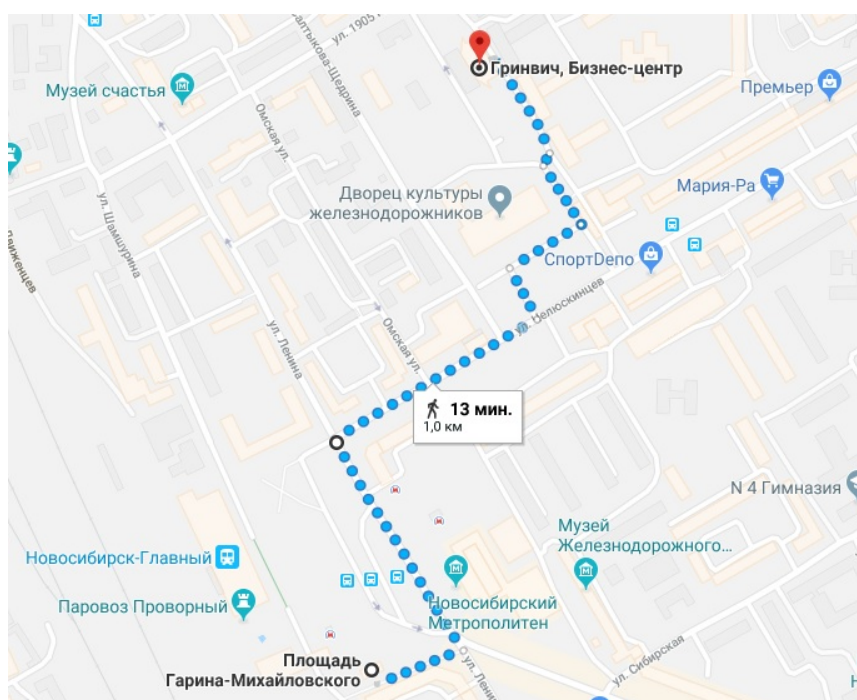

Памятка слушателя учебных курсов GE Healthcare Academy

Уважаемый слушатель,
учебные курсы проводятся по адресу:

г. Новосибирск, ул. Красноярская, 35, Бизнес-центр «Гринвич», 13 этаж, офис 1302.

GE Academy находится в десяти минутах ходьбы от железнодорожного вокзала «Новосибирск Главный» и станции метро «Площадь Гарина-Михайловского».

Схема прохода к БЦ «Гринвич» от ст. метро «Площадь Гарина-Михайловского» / вокзала «Новосибирск Главный»

До встречи в GE Academy!

С уважением,
GE Healthcare

www.gehealthcare.ru

Координатор
Учебного Центра